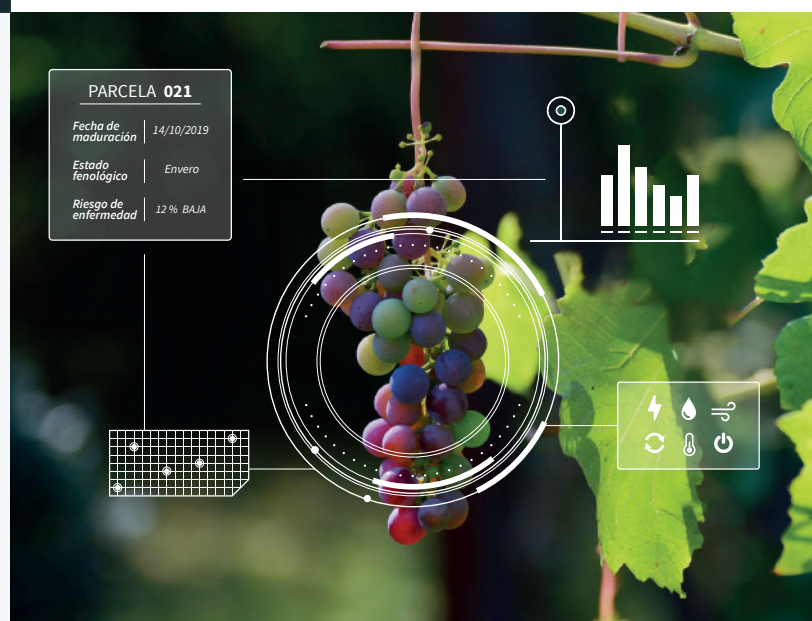

También **se conecta con las constelaciones principales de satélites de observación de la tierra**, para mejorar los cálculos de pronóstico de evapotranspiración y proporcionar **consejo de riego en función del cultivo**.

En Qampo **somos fabricantes de todos los equipos y del servicio que proporcionamos**.

ESPECIAL VITICULTURA

- Módulos de Mildiu, Oídio y Botritis.
- **Previsión diferenciada por parcela** de la fecha de maduración de la uva.
- Gestión del estado fenológico.
- **Estado del cultivo y consejo de manejo** considerando:
 - Tipo de suelo
 - Tipo de variedad de planta
 - Fecha de siembra
 - Zona geográfica
 - Objetivos productivos